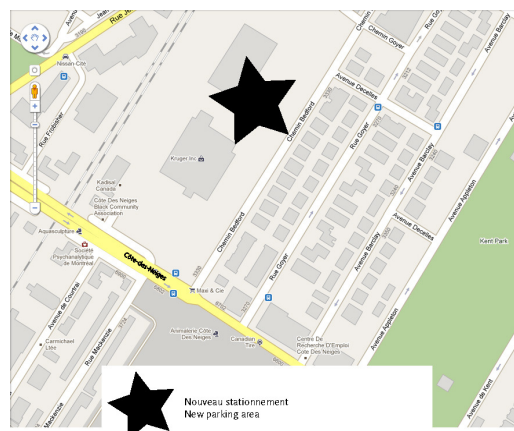

Hôpital général juif Jewish General Hospital

Vendredi le 11 mars 2011

Cher membre du personnel,

Pour faire suite à notre lettre du 3 mars, le comité du stationnement de l'HGJ a réussi à trouver un nouveau stationnement pour le personnel, au 3195 Bedford.

Les employés pourront accéder à ce terrain de stationnement par la rue Bedford, comme il est indiqué sur cette carte :

Le nouveau stationnement est à la même distance de l'HGJ que la PCDN. Nous ne prévoyons donc pas de changements significatifs du temps de transport en navette. De plus, des affiches HGJ seront installées pour vous guider.

Nous demandons aux employés qui se garent actuellement à la Plaza Côte-des-Neiges d'utiliser le nouveau terrain de stationnement à partir du dimanche 20 mars. Le service de navette continuera d'être offert à partir de ce stationnement, selon le même horaire que celui qui est en place pour la Plaza Côte-des-Neiges.